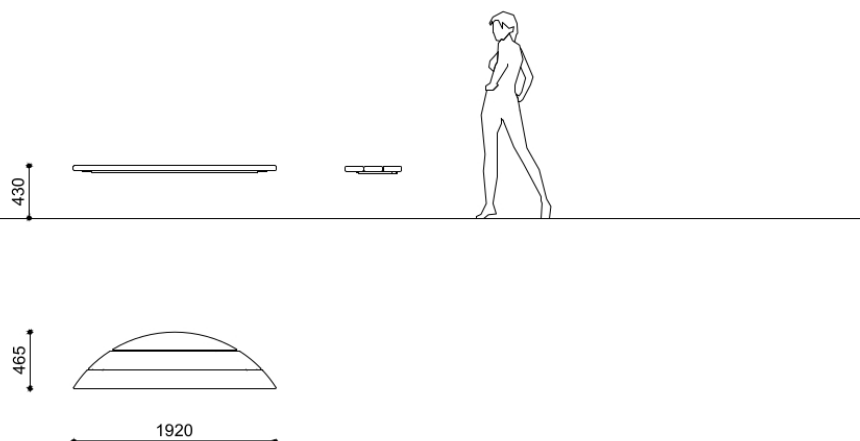

Parabel L

seduta in WPC plus tropical parziale per D=1920

Codice variante: 0074540p

Finiture: NO

Dimensioni e peso: Height 26mm
Weight 18kg
Diameter 1980mm

Color:
NO

Materiali: WPC (Wood Polymer Composite)

Fissaggio: Cementazione

Disegno tecnico:

metalco.it
info@metalco.it